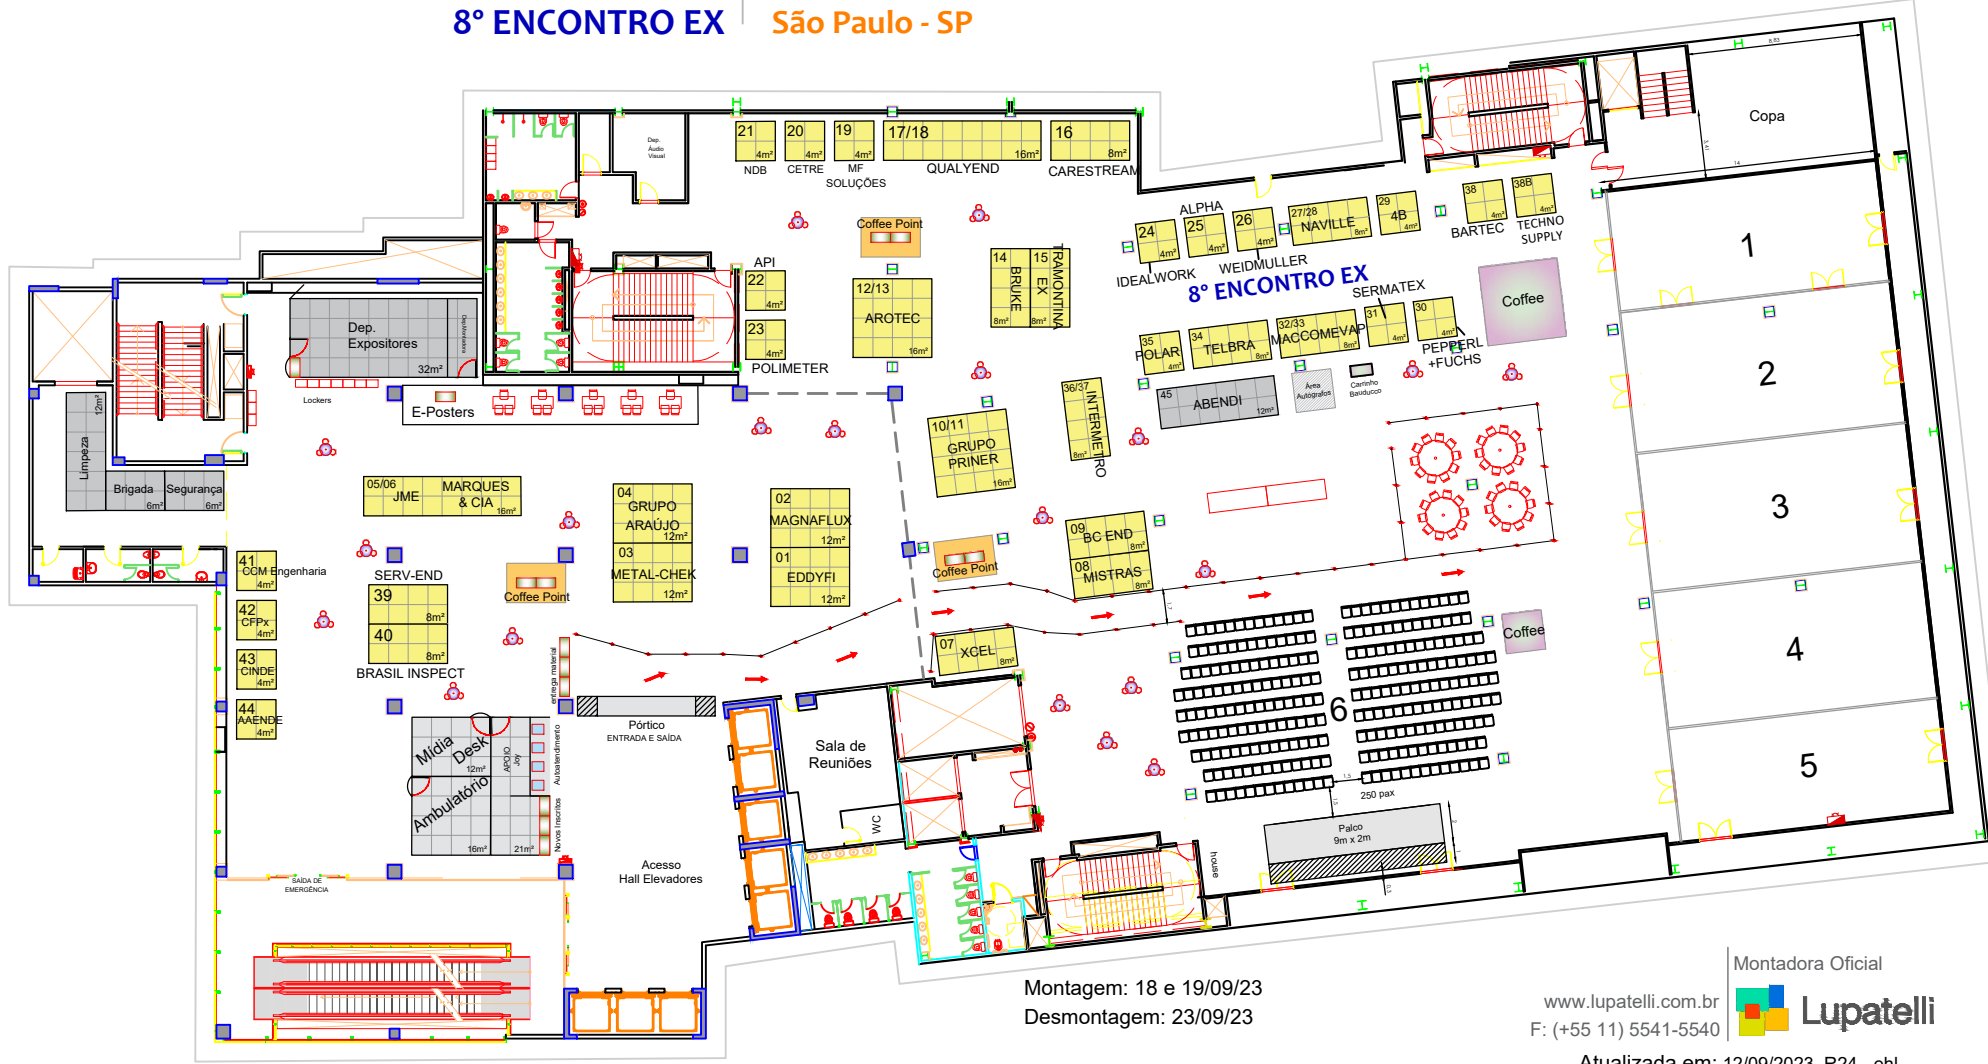

39º CONAENDI
23ª EXPOEND
8º ENCONTRO EX

20 a 22 de setembro de 2023
C.C Frei Caneca - 4º andar
São Paulo - SP

- ESTANDES**
- 01 - EDDYFI
 - 02 - MAGNAFLUX
 - 03 - METAL-CHEK
 - 04 - GRUPO ARAÚJO
 - 05 - JME
 - 06 - MARQUES & CIA
 - 07 - XCEL
 - 08 - MISTRAS
 - 09 - BC END
 - 10/11 - GRUPO PRINER
 - 12/13 - AROTEC
 - 14 - BRUKE
 - 15 - TRAMONTINA EX
 - 16 - CARESTREAM
 - 17/18 - QUALYEND
 - 19 - MF SOLUÇÕES
 - 20 - CETRE
 - 21 - NDB
 - 22 - API
 - 23 - POLIMETER
 - 24 - IDEALWORK
 - 25 - ALPHA
 - 26 - WEIDMULLER
 - 27/28 - NAVILLE
 - 29 - 4B
 - 30 - PEPPERL+FUCHS
 - 31 - SERMATEX
 - 32/33 - MACCOMEVAP
 - 34 - TELBRA
 - 35 - POLAR
 - 36/37 - INTERMETRO
 - 38 - BARTEC
 - 38B - TECHNO SUPPLY
 - 39 - SERV-END
 - 40 - BRASIL INSPECT
 - 41 - CCM ENGENHARIA
 - 42 - CFPx
 - 43 - CINDE
 - 44 - AAENDE
 - 45 - ABENDI

Montagem: 18 e 19/09/23
 Desmontagem: 23/09/23

Planta sujeita a alterações sem aviso prévio pelos organizadores

Montadora Oficial
www.lupatelli.com.br
 F: (+55 11) 5541-5540

Atualizada em: 12/09/2023_R24 - ehl